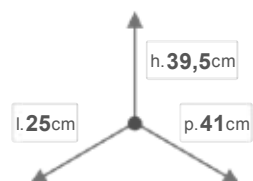

## DIMENSIONI

## CARATTERISTICHE

 PESO NETTO  
**3,5**

 DIMENSIONI SCATOLA  
**26x42x41,5**

 PESO LORDO  
**4**

PEZZI CONFEZIONE  
**1**

PEZZI PIANO  
**8**

QUANTITÀ PIANI  
**5**

## IMBALLO

 PEZZI PALLET  
**40**

 DIMENSIONI PALLET  
**90x120x217,5**

 PESO LORDO PALLET  
**170**

PEZZI IMBALLO  
**1**